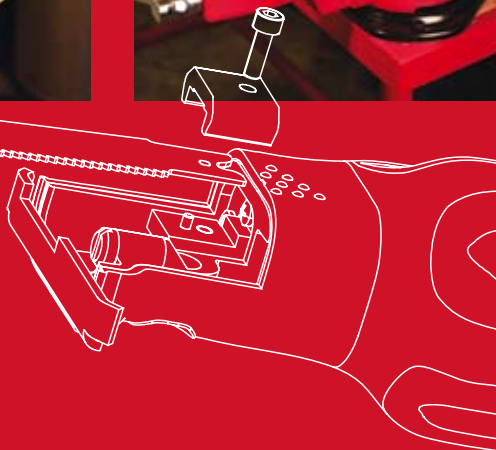

### В комплекте с сабельной пилой прилагаются :

1 пластиковый чемоданчик  
1 тиски 2" (Арт. : 045003)  
1 гаечный ключ

 **virax**

## Пилка сабельной пилы HSS из биметалла :

- Пилка биметаллической сабельной пилы практически невозможно поломать.
- Зубчатая стальная насечка HSS очень быстро режет, она способна резать самые твердые материалы и в самых сложных местах, например под косым углом.
- маркировка дает направление резке
- Для каждого типа использования мы предлагаем 7 видов приборов
- Прилагается с упаковкой с 5 пилками.